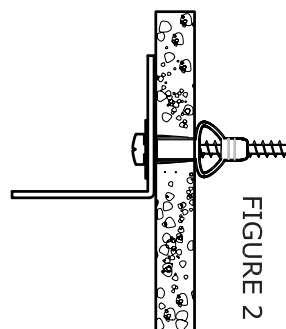

* WALL MATERIAL:

Drywall or plaster with available wood stud.

* ANCHORING DEVICE:

Screw inserted directly into stud.

For example, a 5mm wood screw provided with FIXA plug and screw set.

FIGURE 1

* MATÉRIAU DE LA CLOISON :

Cloison en plâtre sans ossature bois accessible

* DISPOSITIF DE FIXATION :

Vis avec cheville.

Par exemple, une cheville de 8 mm de notre set de vis et chevilles FIXA.

* WALL MATERIAL:

Drywall without available wood stud.

* ANCHORING DEVICE:

Plug with screw.

For example, an 8 mm plug provided with FIXA plug and screw set.

FIGURE 2

* MATÉRIAU DE LA CLOISON :

Maçonnerie

* DISPOSITIF DE FIXATION :

Mur plein : vis avec cheville.

Par exemple, une cheville de 8 mm de notre set de vis et chevilles FIXA.
(figure 3A)

Mur creux : cheville à expansion. (figure 3B)

* WALL MATERIAL:

Masonry

* ANCHORING DEVICE:

Solid wall : Plug with screw.