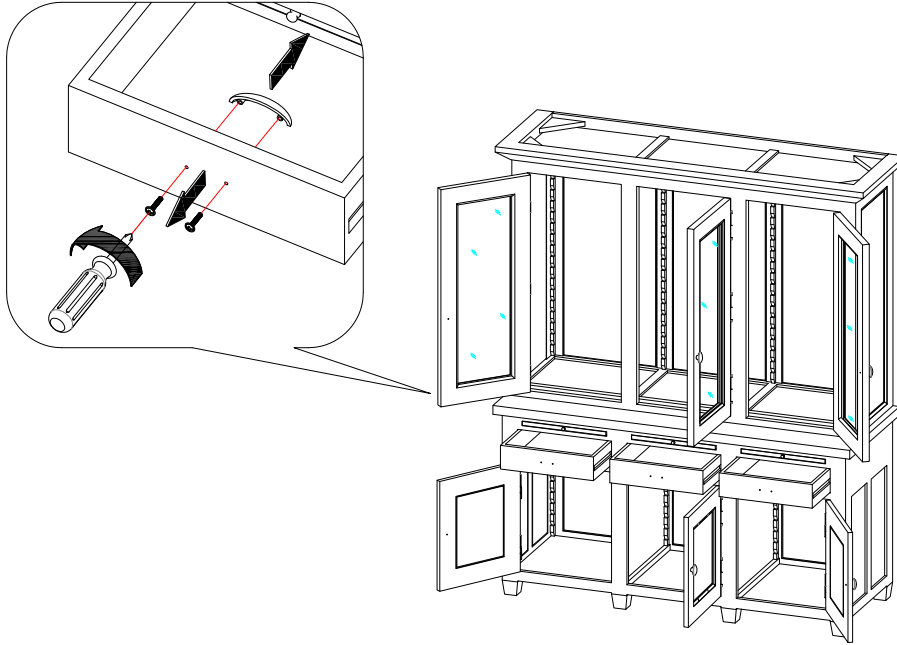

BMZ0

x1

BOC1

x1

GUIDE DE FIXATION MURALE / WALL ANCHORING GUIDE

Pour éviter tout risque de basculement, ce meuble doit être accroché au mur à l'aide de l'accessoire de fixation murale inclus.
Utiliser le type de vis et chevilles adaptés au support.
Si le matériau de votre cloison n'est pas répertorié ou si vous avez des questions, renseignez-vous auprès d'un magasin de bricolage.

Furniture must be securely attached to the wall. The hardware used to secure your furniture to the wall depends on your wall material.
If your wall material is not listed or if you have any questions, consult with a local hardware.

* MATÉRIAU DE LA CLOISON

Cloison en plâtre avec ossature bois accessible.

* DISPOSITIF DE FIXATION

Vis insérée directement dans l'ossature.

Par exemple, une vis à bois de 5 mm de notre set de chevilles et vis FIXA.

* WALL MATERIAL:

Drywall or plaster with available wood stud.

* ANCHORING DEVICE:

Screw inserted directly into stud.

For example, a 5mm wood screw provided with FIXA plug and screw set.

FIGURE 1

* MATÉRIAU DE LA CLOISON :