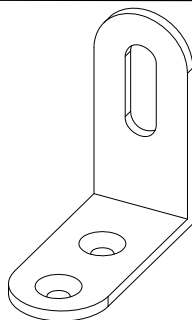

BMZ0

x1

BOC1

x1

GUIDE DE FIXATION MURALE / WALL ANCHORING GUIDE

Pour éviter tout risque de basculement, ce meuble doit être accroché au mur à l'aide de l'accessoire de fixation murale inclus.
Utiliser le type de vis et chevilles adaptés au support.
Si le matériau de votre cloison n'est pas répertorié ou si vous avez des questions, renseignez-vous auprès d'un magasin de bricolage.

* MATÉRIAU DE LA CLOISON

Cloison en plâtre avec ossature bois accessible.

* DISPOSITIF DE FIXATION

Vis insérée directement dans l'ossature.

Par exemple, une vis à bois de 5 mm de notre set de chevilles et vis FIXA.