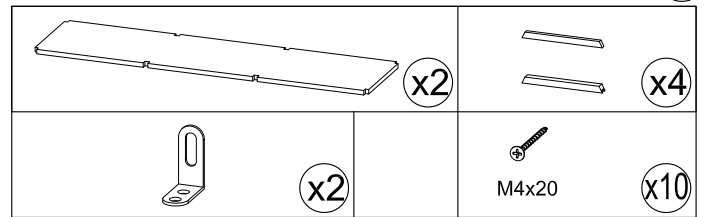

BMZ0

x1

BOC1

x1

GUIDE DE FIXATION MURALE / WALL ANCHORING GUIDE

Pour éviter tout risque de basculement, ce meuble doit être accroché au mur à l'aide de l'accessoire de fixation murale inclus.
Utiliser le type de vis et chevilles adaptés au support.
Si le matériau de votre cloison n'est pas répertorié ou si vous avez des questions, renseignez-vous auprès d'un magasin de bricolage.