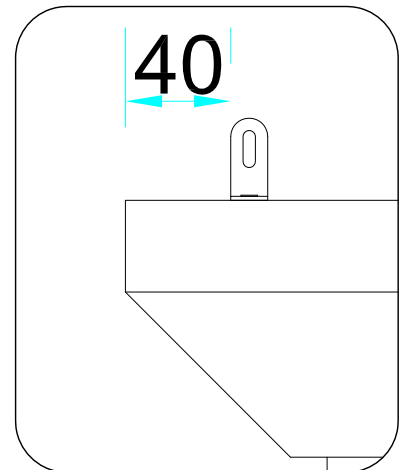

BMZ0

x1

BOC1

x1

GUIDE DE FIXATION MURALE / WALL ANCHORING GUIDE

Pour éviter tout risque de basculement, ce meuble doit être accroché au mur à l'aide de l'accessoire de fixation murale inclus.
Utiliser le type de vis et chevilles adaptés au support.
Si le matériau de votre cloison n'est pas répertorié ou si vous avez des questions, renseignez-vous auprès d'un magasin de bricolage.