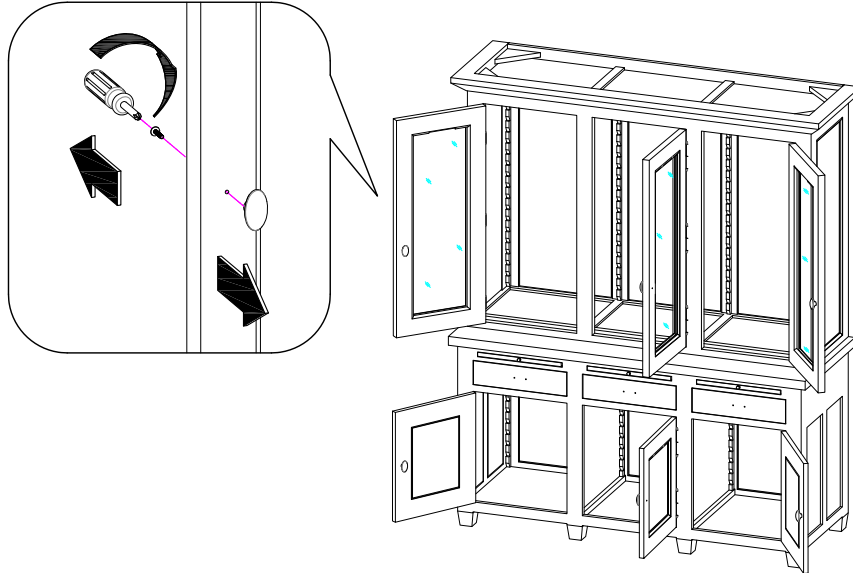

BMZ0

x1

BOC1

x1

GUIDE DE FIXATION MURALE / WALL ANCHORING GUIDE

Pour éviter tout risque de basculement, ce meuble doit être accroché au mur à l'aide de l'accessoire de fixation murale inclus.
Utiliser le type de vis et chevilles adaptés au support.
Si le matériau de votre cloison n'est pas répertorié ou si vous avez des questions, renseignez-vous auprès d'un magasin de bricolage.

Furniture must be securely attached to the wall. The hardware used to secure your furniture to the wall depends on your wall material.
If your wall material is not listed or if you have any questions, consult with a local hardware.

* MATÉRIAU DE LA CLOISON

Cloison en plâtre avec ossature bois accessible.

* DISPOSITIF DE FIXATION

Vis insérée directement dans l'ossature.

Par exemple, une vis à bois de 5 mm de notre set de chevilles et vis FIXA.