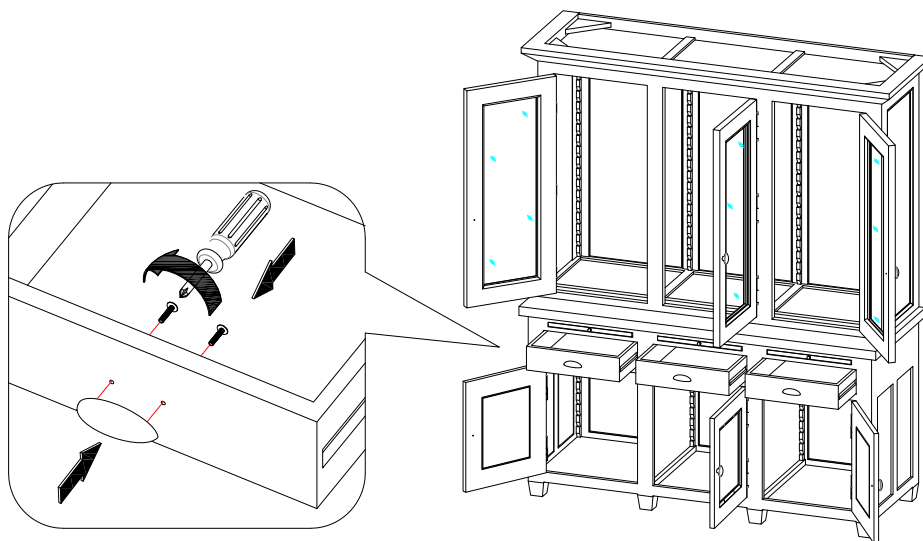

BMZ0

x1

BOC1

x1

GUIDE DE FIXATION MURALE / WALL ANCHORING GUIDE

Pour éviter tout risque de basculement, ce meuble doit être accroché au mur à l'aide de l'accessoire de fixation murale inclus.
Utiliser le type de vis et chevilles adaptés au support.
Si le matériau de votre cloison n'est pas répertorié ou si vous avez des questions, renseignez-vous auprès d'un magasin de bricolage.

Furniture must be securely attached to the wall. The hardware used to secure your furniture to the wall depends on your wall material.
If your wall material is not listed or if you have any questions, consult with a local hardware.

* MATÉRIAU DE LA CLOISON

Cloison en plâtre avec ossature bois accessible.

* DISPOSITIF DE FIXATION

Vis insérée directement dans l'ossature.

Par exemple, une vis à bois de 5 mm de notre set de chevilles et vis FIXA.

* WALL MATERIAL:

Drywall or plaster with available wood stud.

* ANCHORING DEVICE:

Screw inserted directly into stud.

For example, a 5mm wood screw provided with FIXA plug and screw set.

FIGURE 1

* MATÉRIAU DE LA CLOISON :