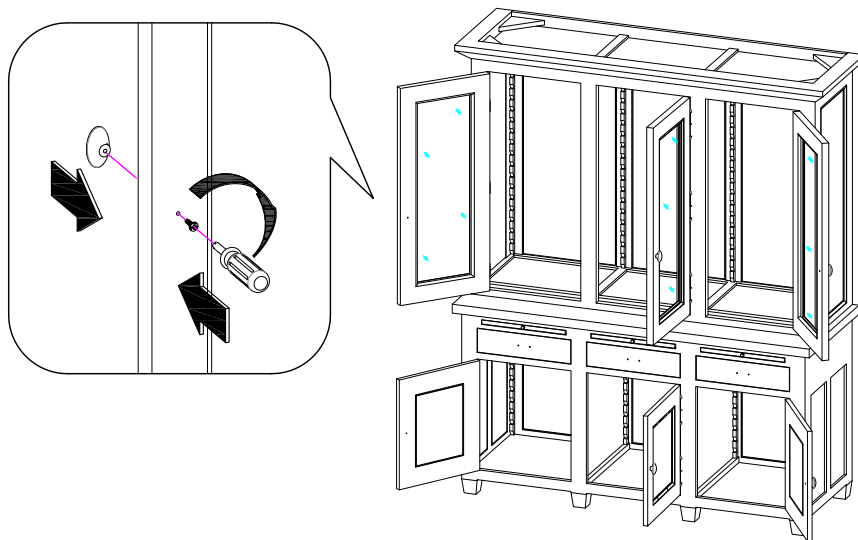

BMZ0

x1

BOC1

x1

GUIDE DE FIXATION MURALE / WALL ANCHORING GUIDE

Pour éviter tout risque de basculement, ce meuble doit être accroché au mur à l'aide de l'accessoire de fixation murale inclus.
Utiliser le type de vis et chevilles adaptés au support.
Si le matériau de votre cloison n'est pas répertorié ou si vous avez des questions, renseignez-vous auprès d'un magasin de bricolage.

Furniture must be securely attached to the wall. The hardware used to secure your furniture to the wall depends on your wall material.
If your wall material is not listed or if you have any questions, consult with a local hardware.

* MATÉRIAU DE LA CLOISON

Cloison en plâtre avec ossature bois accessible.

* DISPOSITIF DE FIXATION

Vis insérée directement dans l'ossature.

Par exemple, une vis à bois de 5 mm de notre set de chevilles et vis FIXA.

* WALL MATERIAL:

Drywall or plaster with available wood stud.

* ANCHORING DEVICE:

Screw inserted directly into stud.

For example, a 5mm wood screw provided with FIXA plug and screw set.

FIGURE 1

* MATÉRIAU DE LA CLOISON :