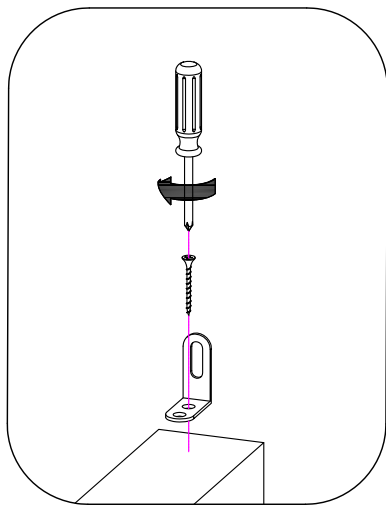

BMZ0

x1

BOC1

x1

GUIDE DE FIXATION MURALE / WALL ANCHORING GUIDE

Pour éviter tout risque de basculement, ce meuble doit être accroché au mur à l'aide de l'accessoire de fixation murale inclus.
Utiliser le type de vis et chevilles adaptés au support.
Si le matériau de votre cloison n'est pas répertorié ou si vous avez des questions, renseignez-vous auprès d'un magasin de bricolage.

Furniture must be securely attached to the wall. The hardware used to secure your furniture to the wall depends on your wall material.
If your wall material is not listed or if you have any questions, consult with a local hardware.

* MATÉRIAU DE LA CLOISON

Cloison en plâtre avec ossature bois accessible.

* DISPOSITIF DE FIXATION

Vis insérée directement dans l'ossature.

Par exemple, une vis à bois de 5 mm de notre set de chevilles et vis FIXA.

* WALL MATERIAL:

Drywall or plaster with available wood stud.

* ANCHORING DEVICE:

Screw inserted directly into stud.

For example, a 5mm wood screw provided with FIXA plug and screw set.

FIGURE 1

* MATÉRIAU DE LA CLOISON :