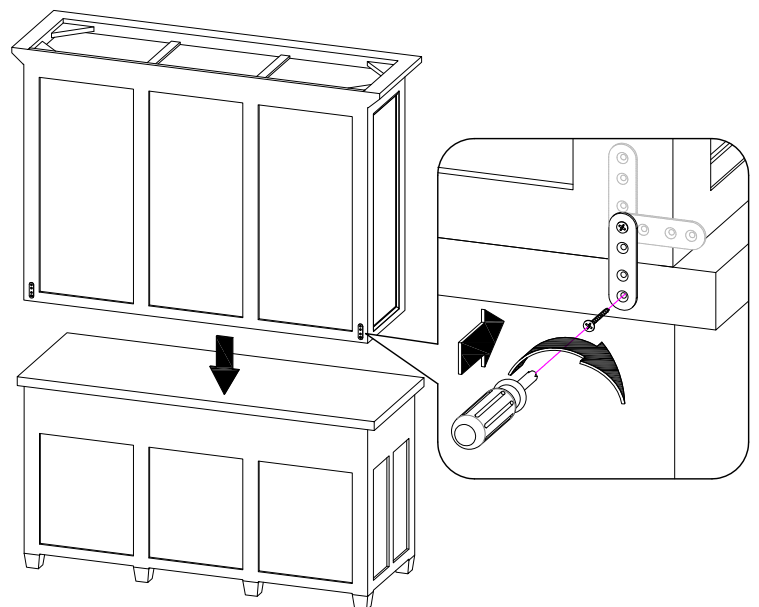

BMZ0

x1

BOC1

x1

GUIDE DE FIXATION MURALE / WALL ANCHORING GUIDE

Pour éviter tout risque de basculement, ce meuble doit être accroché au mur à l'aide de l'accessoire de fixation murale inclus.
Utiliser le type de vis et chevilles adaptés au support.
Si le matériau de votre cloison n'est pas répertorié ou si vous avez des questions, renseignez-vous auprès d'un magasin de bricolage.

Furniture must be securely attached to the wall. The hardware used to secure your furniture to the wall depends on your wall material.
If your wall material is not listed or if you have any questions, consult with a local hardware.

* MATÉRIAU DE LA CLOISON

Cloison en plâtre avec ossature bois accessible.

* DISPOSITIF DE FIXATION

Vis insérée directement dans l'ossature.

Par exemple, une vis à bois de 5 mm de notre set de chevilles et vis FIXA.

* WALL MATERIAL:

Drywall or plaster with available wood stud.

* ANCHORING DEVICE:

Screw inserted directly into stud.

For example, a 5mm wood screw provided with FIXA plug and screw set.

FIGURE 1

* MATÉRIAU DE LA CLOISON :