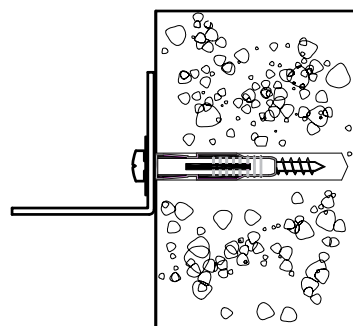

* ANCHORING DEVICE:

Plug with screw.

For example, an 8 mm plug provided with FIXA plug and screw set.

FIGURE 2

* MATÉRIAU DE LA CLOISON :

Maçonnerie

* DISPOSITIF DE FIXATION :

Mur plein : vis avec cheville.

Par exemple, une cheville de 8 mm de notre set de vis et chevilles FIXA.
(figure 3A)

Mur creux : cheville à expansion. (figure 3B)

* WALL MATERIAL:

Masonry

* ANCHORING DEVICE:

Solid wall : Plug with screw.

For example, an 8 mm plug provided with FIXA plug and screw set.
(figure 3A)

Hollow wall : Toggle - style (figure 3B)

FIGURE 3A

FIGURE 3B