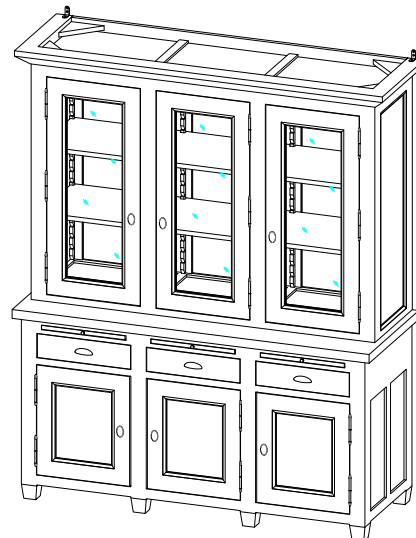

BMZ0

x1

BOC1

x1

GUIDE DE FIXATION MURALE / WALL ANCHORING GUIDE

Pour éviter tout risque de basculement, ce meuble doit être accroché au mur à l'aide de l'accessoire de fixation murale inclus.
Utiliser le type de vis et chevilles adaptés au support.
Si le matériau de votre cloison n'est pas répertorié ou si vous avez des questions, renseignez-vous auprès d'un magasin de bricolage.

Furniture must be securely attached to the wall. The hardware used to secure your furniture to the wall depends on your wall material.
If your wall material is not listed or if you have any questions, consult with a local hardware.

* MATÉRIAU DE LA CLOISON

Cloison en plâtre avec ossature bois accessible.

* DISPOSITIF DE FIXATION

Vis insérée directement dans l'ossature.

Par exemple, une vis à bois de 5 mm de notre set de chevilles et vis FIXA.