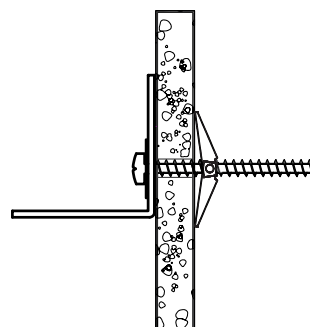

BMZ0

x1

BOC1

x1

GUIDE DE FIXATION MURALE / WALL ANCHORING GUIDE

Pour éviter tout risque de basculement, ce meuble doit être accroché au mur à l'aide de l'accessoire de fixation murale inclus.
Utiliser le type de vis et chevilles adaptés au support.
Si le matériau de votre cloison n'est pas répertorié ou si vous avez des questions, renseignez-vous auprès d'un magasin de bricolage.

* ANCHORING DEVICE:

Plug with screw.

For example, an 8 mm plug provided with FIXA plug and screw set.

FIGURE 2

* MATÉRIAU DE LA CLOISON :

Maçonnerie

* DISPOSITIF DE FIXATION :

Mur plein : vis avec cheville.

Par exemple, une cheville de 8 mm de notre set de vis et chevilles FIXA.
(figure 3A)

Mur creux : cheville à expansion. (figure 3B)

* WALL MATERIAL:

Masonry

* ANCHORING DEVICE:

Solid wall : Plug with screw.

For example, an 8 mm plug provided with FIXA plug and screw set.
(figure 3A)

Hollow wall : Toggle - style (figure 3B)

FIGURE 3A

FIGURE 3B