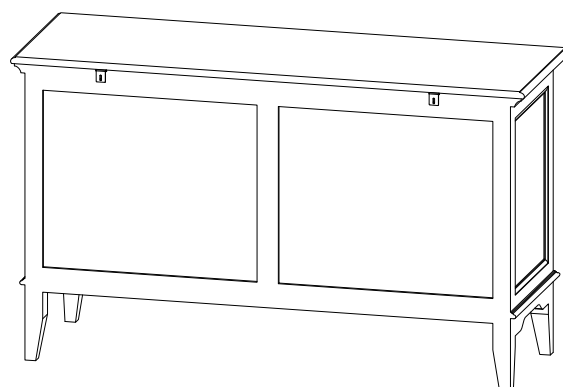

ESQUISSE

M.C6

x1

GUIDE DE FIXATION MURALE / WALL ANCHORING GUIDE

Pour éviter tout risque de basculement, ce meuble doit être accroché au mur à l'aide de l'accessoire de fixation murale inclus. Utiliser le type de vis et chevilles adaptées au support.
Si le matériau de votre cloison n'est pas répertorié ou si vous avez des questions, renseignez-vous auprès d'un magasin de bricolage.