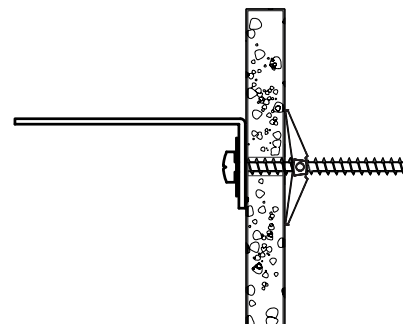

ESQUISSE

M.C6

x1

GUIDE DE FIXATION MURALE / WALL ANCHORING GUIDE

Pour éviter tout risque de basculement, ce meuble doit être accroché au mur à l'aide de l'accessoire de fixation murale inclus. Utiliser le type de vis et chevilles adaptées au support.
Si le matériau de votre cloison n'est pas répertorié ou si vous avez des questions, renseignez-vous auprès d'un magasin de bricolage.

ANCHORING DEVICE:

Plug with screw.

For example, an 8 mm plug provided with FIXA plug and screw set.

FIGURE 2

MATÉRIAU DE LA CLOISON :

Maçonnerie

DISPOSITIF DE FIXATION:

Mur plein : vis avec cheville.

Par exemple, une cheville de 8 mm de notre set de vis et chevilles FIXA. (figure 3A)

Mur creux : cheville à expansion. (figure 3B)

FIGURE 3A

WALL MATERIAL:

Masonry

ANCHORING DEVICE:

Solid wall : Plug with screw.

For example, an 8 mm plug provided with FIXA plug and screw set. (figure 3A)

Hollow wall : Toggle - style (figure 3B)

FIGURE 3B

ESQUISSE

M.C6