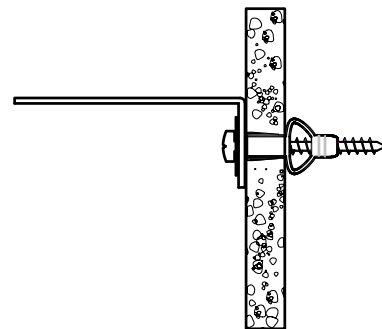

MATÉRIAU DE LA CLOISON

Cloison en plâtre avec ossature bois accessible.

DISPOSITIF DE FIXATION

Vis insérée directement dans l'ossature.

Par exemple, une vis à bois de 5 mm de notre set de chevilles et vis FIXA.

Cloison en plâtre sans ossature bois accessible

DISPOSITIF DE FIXATION:

Vis avec cheville.

Par exemple, une cheville de 8 mm de notre set de vis et chevilles FIXA.

WALL MATERIAL:

Drywall without available wood stud.

ANCHORING DEVICE:

Plug with screw.

For example, an 8 mm plug provided with FIXA plug and screw set.

FIGURE 2

MATÉRIAU DE LA CLOISON :

Maçonnerie

DISPOSITIF DE FIXATION:

Mur plein : vis avec cheville.

Par exemple, une cheville de 8 mm de notre set de vis et chevilles FIXA. (figure 3A)

Mur creux : cheville à expansion. (figure 3B)

FIGURE 3A

WALL MATERIAL:

Masonry

ANCHORING DEVICE:

Solid wall : Plug with screw.