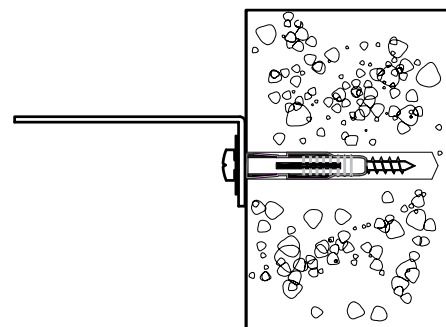

ANCHORING DEVICE:

Plug with screw.

For example, an 8 mm plug provided with FIXA plug and screw set.

FIGURE 2

MATÉRIAU DE LA CLOISON :

Maçonnerie

DISPOSITIF DE FIXATION:

Mur plein : vis avec cheville.

Par exemple, une cheville de 8 mm de notre set de vis et chevilles FIXA. (figure 3A)

Mur creux : cheville à expansion. (figure 3B)

FIGURE 3A

WALL MATERIAL:

Masonry

ANCHORING DEVICE:

Solid wall : Plug with screw.

For example, an 8 mm plug provided with FIXA plug and screw set. (figure 3A)

Hollow wall : Toggle - style (figure 3B)

FIGURE 3B

ESQUISSE

M.C6